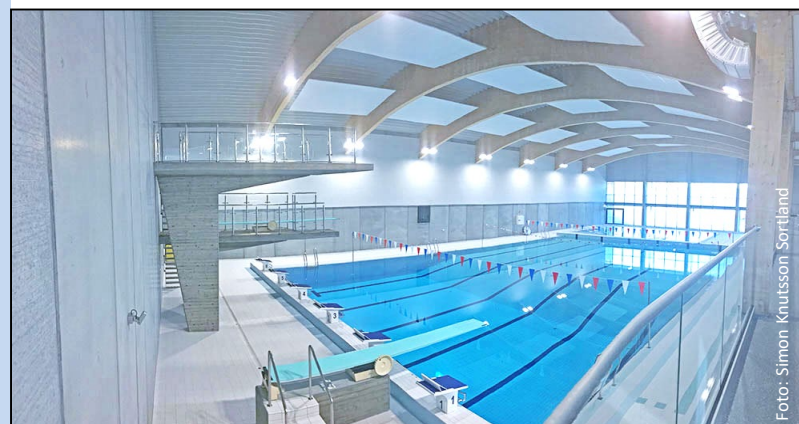

Foto: Elin Steinsbø

Foto: Simon Knutsson Sortland